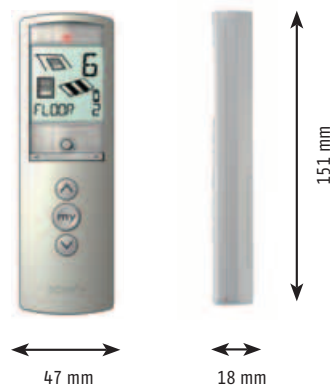

Technische Daten