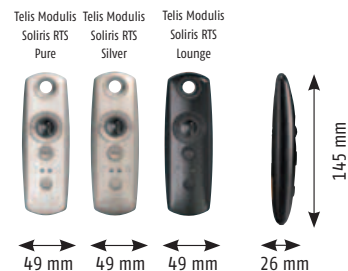

Technische Daten